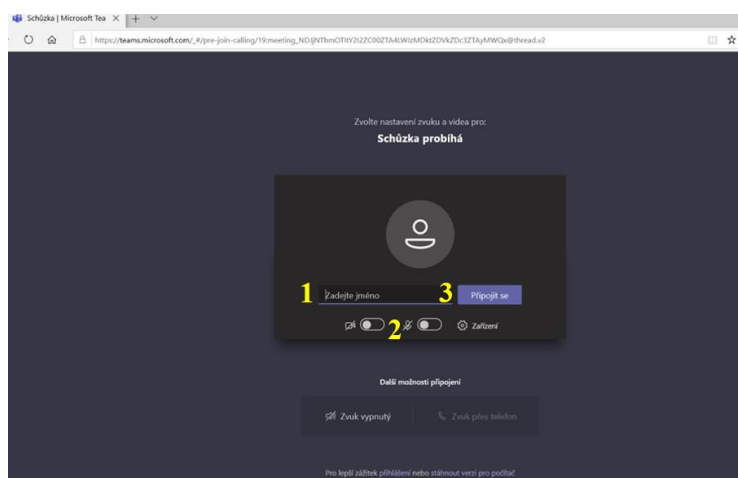

Přihlášení na online Absolventskou středu: Aktuální opatření v oblasti daní v souvislosti s covid-19

1. Pro připojení na online Absolventskou středu klikněte na **odkaz [zde](#)**.
2. Otevře se vám stránka, viz níže. Klikněte na tlačítko „Připojit se místo toho na webu“.

3. Poté se už načte aplikace Teams, kde prosím:

- vyplňte své jméno
- vypněte si mikrofon
- klikněte na tlačítko „Připojit se“

4. V tuto chvíli jste již připojeni na přednášku. Pokud budete chtít během přednášky napsat nějaký dotaz či vzkaz, můžete využít **chat**. Klikněte na tlačítko  a text můžete napsat do kolonky vpravo, viz obrazovka níže.