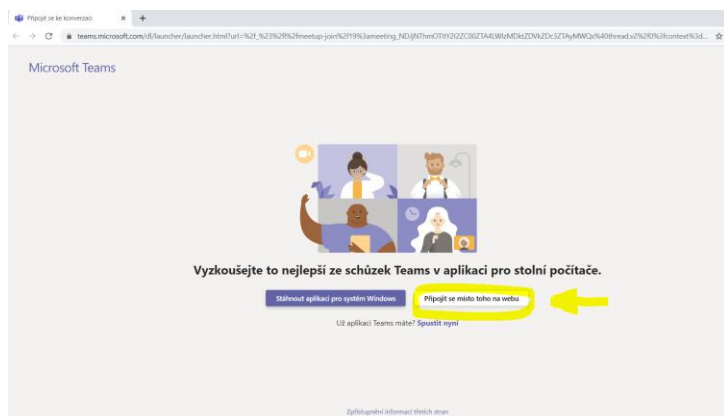

Přihlášení na online Absolventskou středu: Aktuální opatření v oblasti daní v souvislosti s covid-19

1. Pro připojení na online Absolventskou středu klikněte na **odkaz [zde](#)**.
2. Otevře se vám stránka, viz níže. Klikněte na tlačítko „Připojit se místo toho na webu“.

3. Poté se už načte aplikace Teams, kde prosím:

- vyplňte své jméno
- vypněte si mikrofon
- klikněte na tlačítko „Připojit se“

4. V tuto chvíli jste již připojeni na přednášku. Pokud budete chtít během přednášky napsat nějaký dotaz či vzkaz, můžete využít **chat**. Klikněte na tlačítko  a text můžete napsat do kolonky vpravo, viz obrazovka níže.